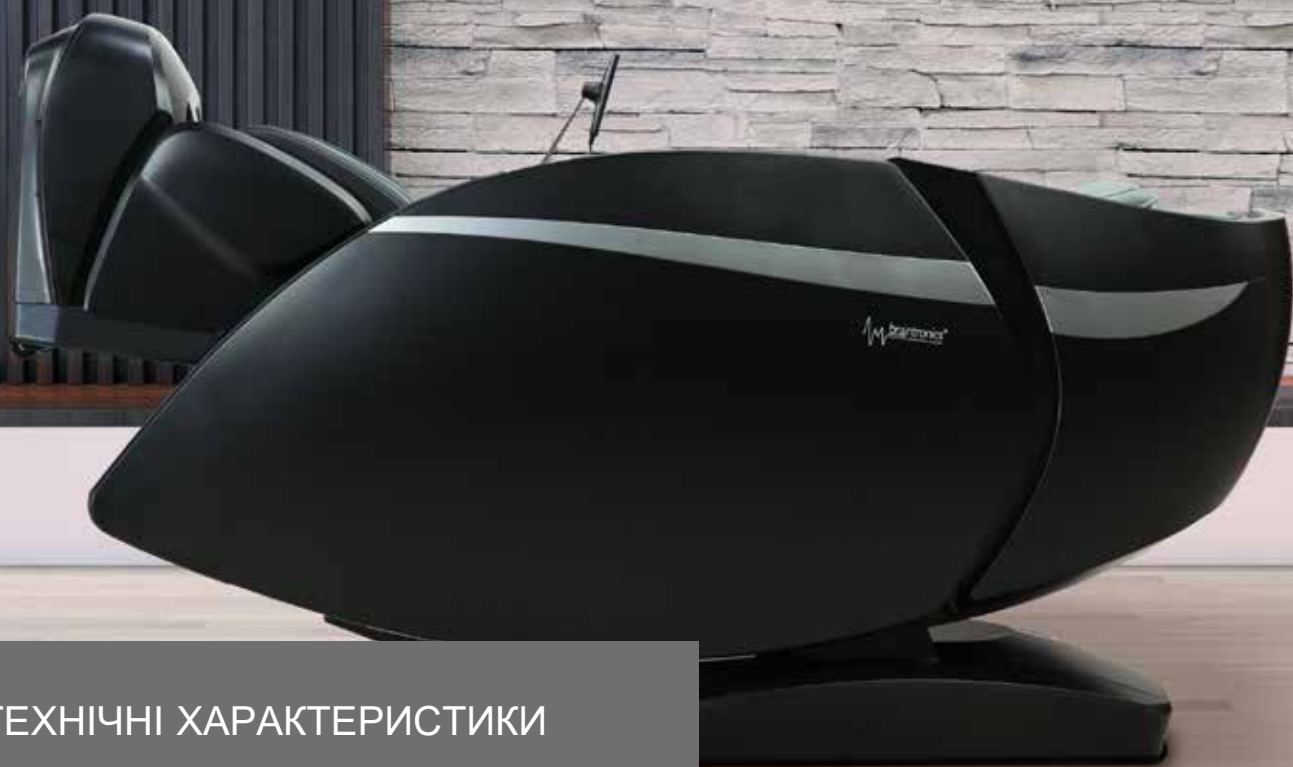

ТЕХНІЧНІ ХАРАКТЕРИСТИКИ

Габарити крісла	85,5 x 177 x 130 см
Розмір лежача	85,5 x 190 x 90,5 см
Ширина сидіння	52 см
Ширина плечей	60 см
Вага	186,5 кг
Напруга	220 - 240 V ~ 50/60 Hz
Номинальна потужність	220 W
Розрахунковий час масажу	20 хвилин
Braintronics®	21 хвилина

Certificates

Casada International GmbH
Офіційний представник в
Україні - CASADA Україна

Телефони: (050) 183-83-83; (067) 576-23-23; (044) 209-05-21
Адреса: м. Київ, пр-т В. Івасюка 8, копрус 5
Сайт: casada.ua