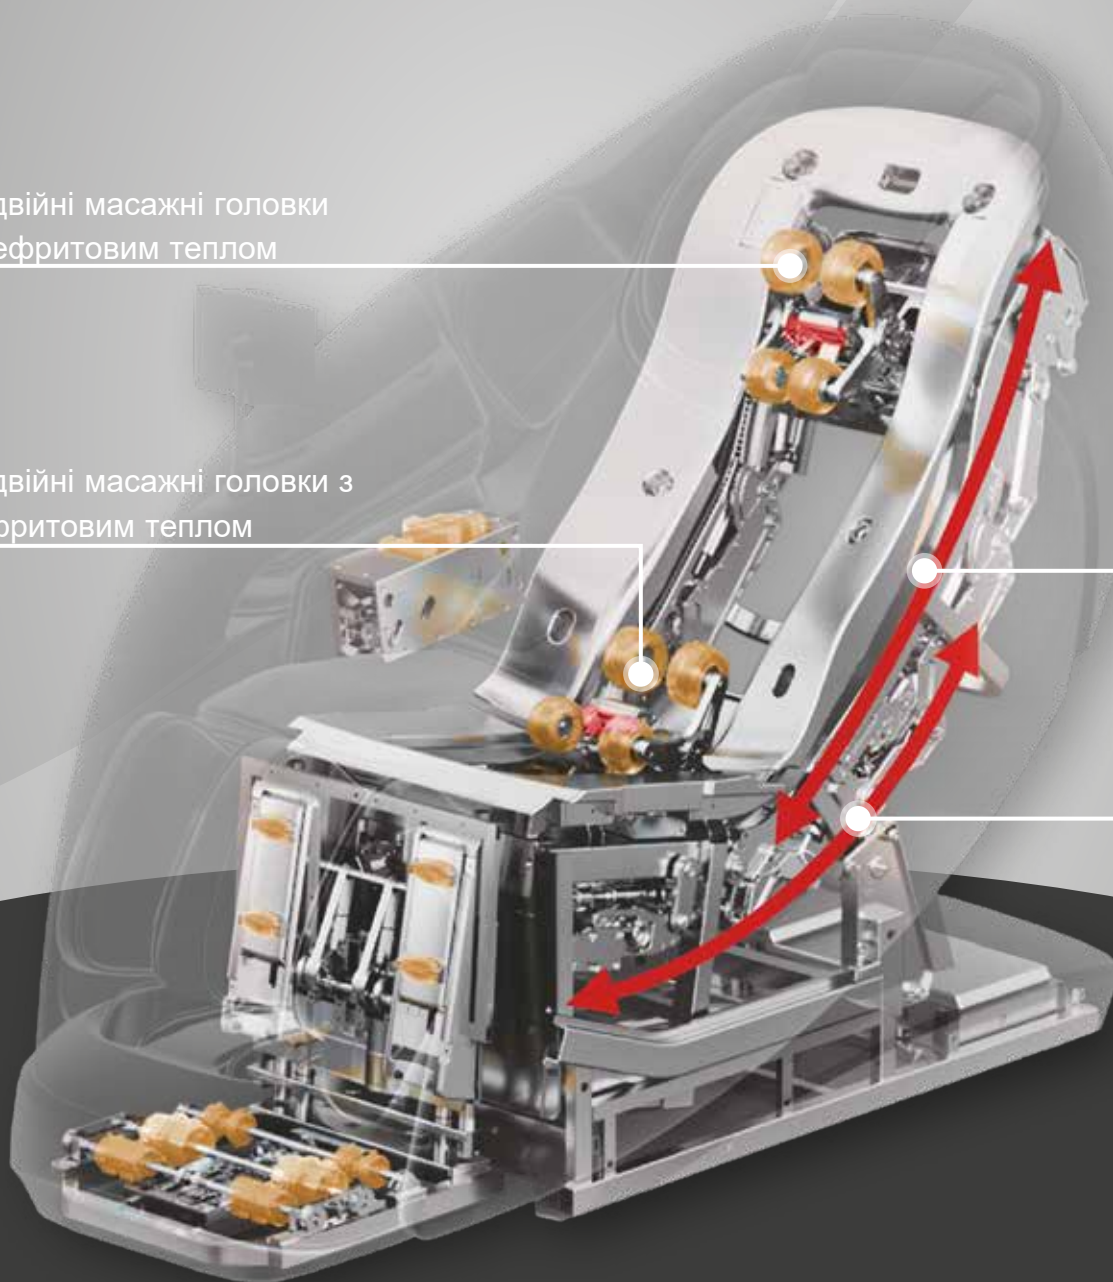

Розумний пульт дистанційного керування Skyliner III пропонує вам зручне та інтуїтивно зрозуміле керування масажним кріслом. Ви можете легко перемикатися між різними програмами і режимами масажу, регулювати інтенсивність або вибирати конкретні зони масажу. Інтелектуальна технологія також дозволяє зберігати особисті налаштування та викликати їх одним натисканням кнопки. Пульт дистанційного керування зручний і забезпечує повний контроль над вашим масажем.

Відчуйте розкіш і релаксацію, яку пропонує масажне крісло Skyliner III з пульсоксиметром і нефритовим теплом. Інвестуйте у своє благополуччя та подаруйте собі тайм-аут від щоденного стресу.

4D + 2D

ПОДВІЙНІ МАСАЖНІ ГОЛОВКИ ДЛЯ УНІКАЛЬНОГО МАСАЖУ

Імітація рухів верхнього і нижнього масажних механізмів.

4D Подвійні масажні головки з нефритовим теплом

2D Подвійні масажні головки з нефритовим теплом

Верхній масажний механізм
хід 805 mm

Нижній масажний механізм
хід 722 mm