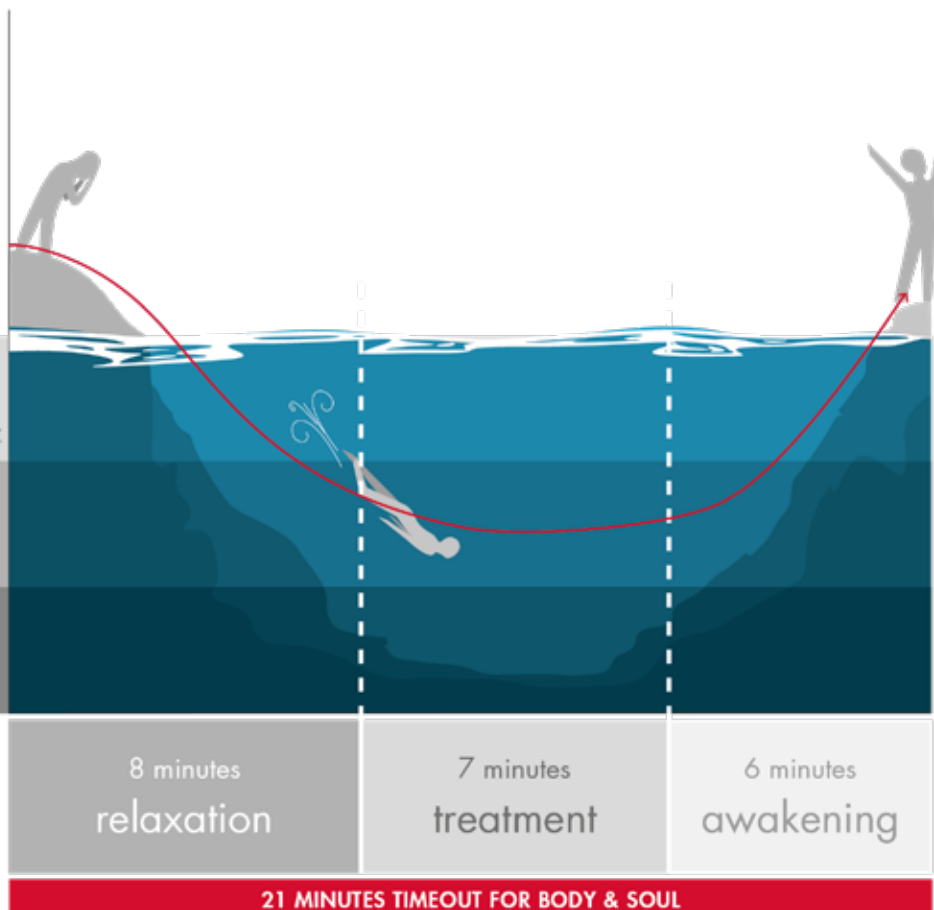

BETA | frequency 14 – 30 Hz

ALPHA | frequency 7 – 14 Hz

THETA | frequency 3 – 7 Hz

DELTA | frequency 1 – 3 Hz